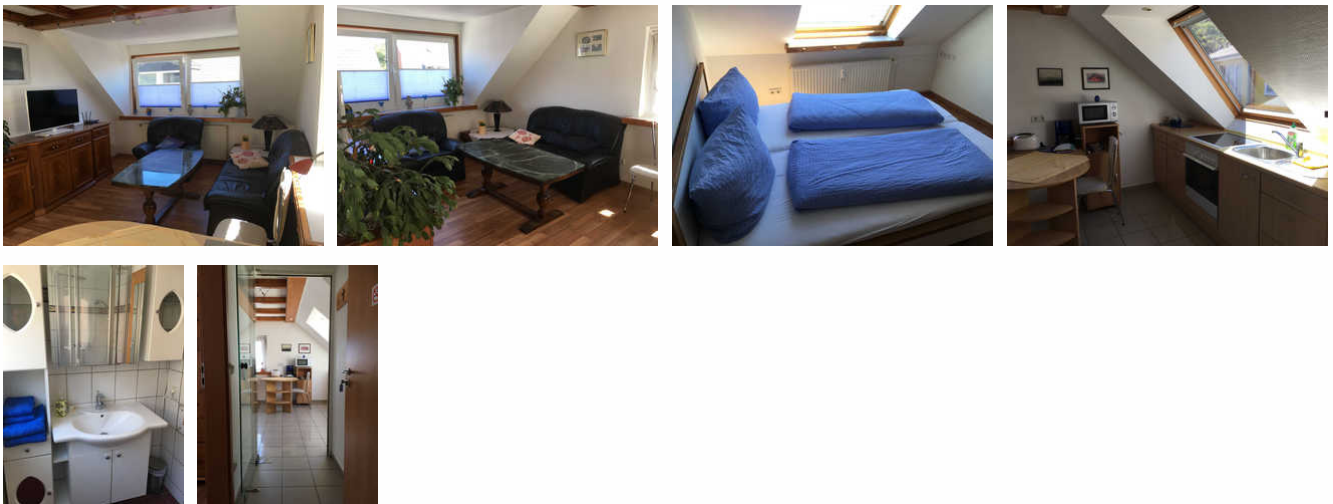

Haus Rosi

Ferienwohnung - Apartment

Helgoland

Beschreibung

Zentrale aber ruhiger Lage im Unterland, unweit der Treppe und des Fahrstuhls ins Oberland. Neu umgebaute App. 2018.

App. 1

Ausstattung Zimmer

Größe: 38 qm

Küche: Backofen, Mikrowelle, separate Küche

Sanitär: Dusche/WC, Haartrockner

Service: Bettwäsche, Handtücher, Tiere nicht erlaubt, Waschmaschine

Technik: WLAN, TV - Flachbild

App. 2

Ausstattung Zimmer

Größe: 34 qm
Belegung max.: 4
WLAN: ja
Nichtraucher: ja
Backofen: ja

Technik: WLAN, TV - Flachbild

App. 3

Ausstattung Zimmer

Größe: 30 qm

Belegung max.: 2

WLAN: ja

Nichtraucher: ja

Waschmaschine: ja

Backofen: ja

Hinweise zu Haustieren

Haustiere nicht erlaubt

Allgemein: behindertenfreundlich(Obj.), Doppelbett, Nichtraucher, Schlafsofa

Küche: Backofen, Mikrowelle, separate Küche

Sanitär: Dusche/WC, Haartrockner