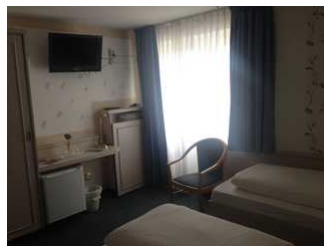

## Zweibettzimmer zur Landseite

---

---

Der Umwelt zuliebe verzichten wir auf die Zwischenreinigung. Die Endreinigung ist inklusive.

Zusätzlich buchbar sind:

- Zwischenreinigung inkl. Handtuchwechsel zum Preis von 10,00 EUR pro Reinigung