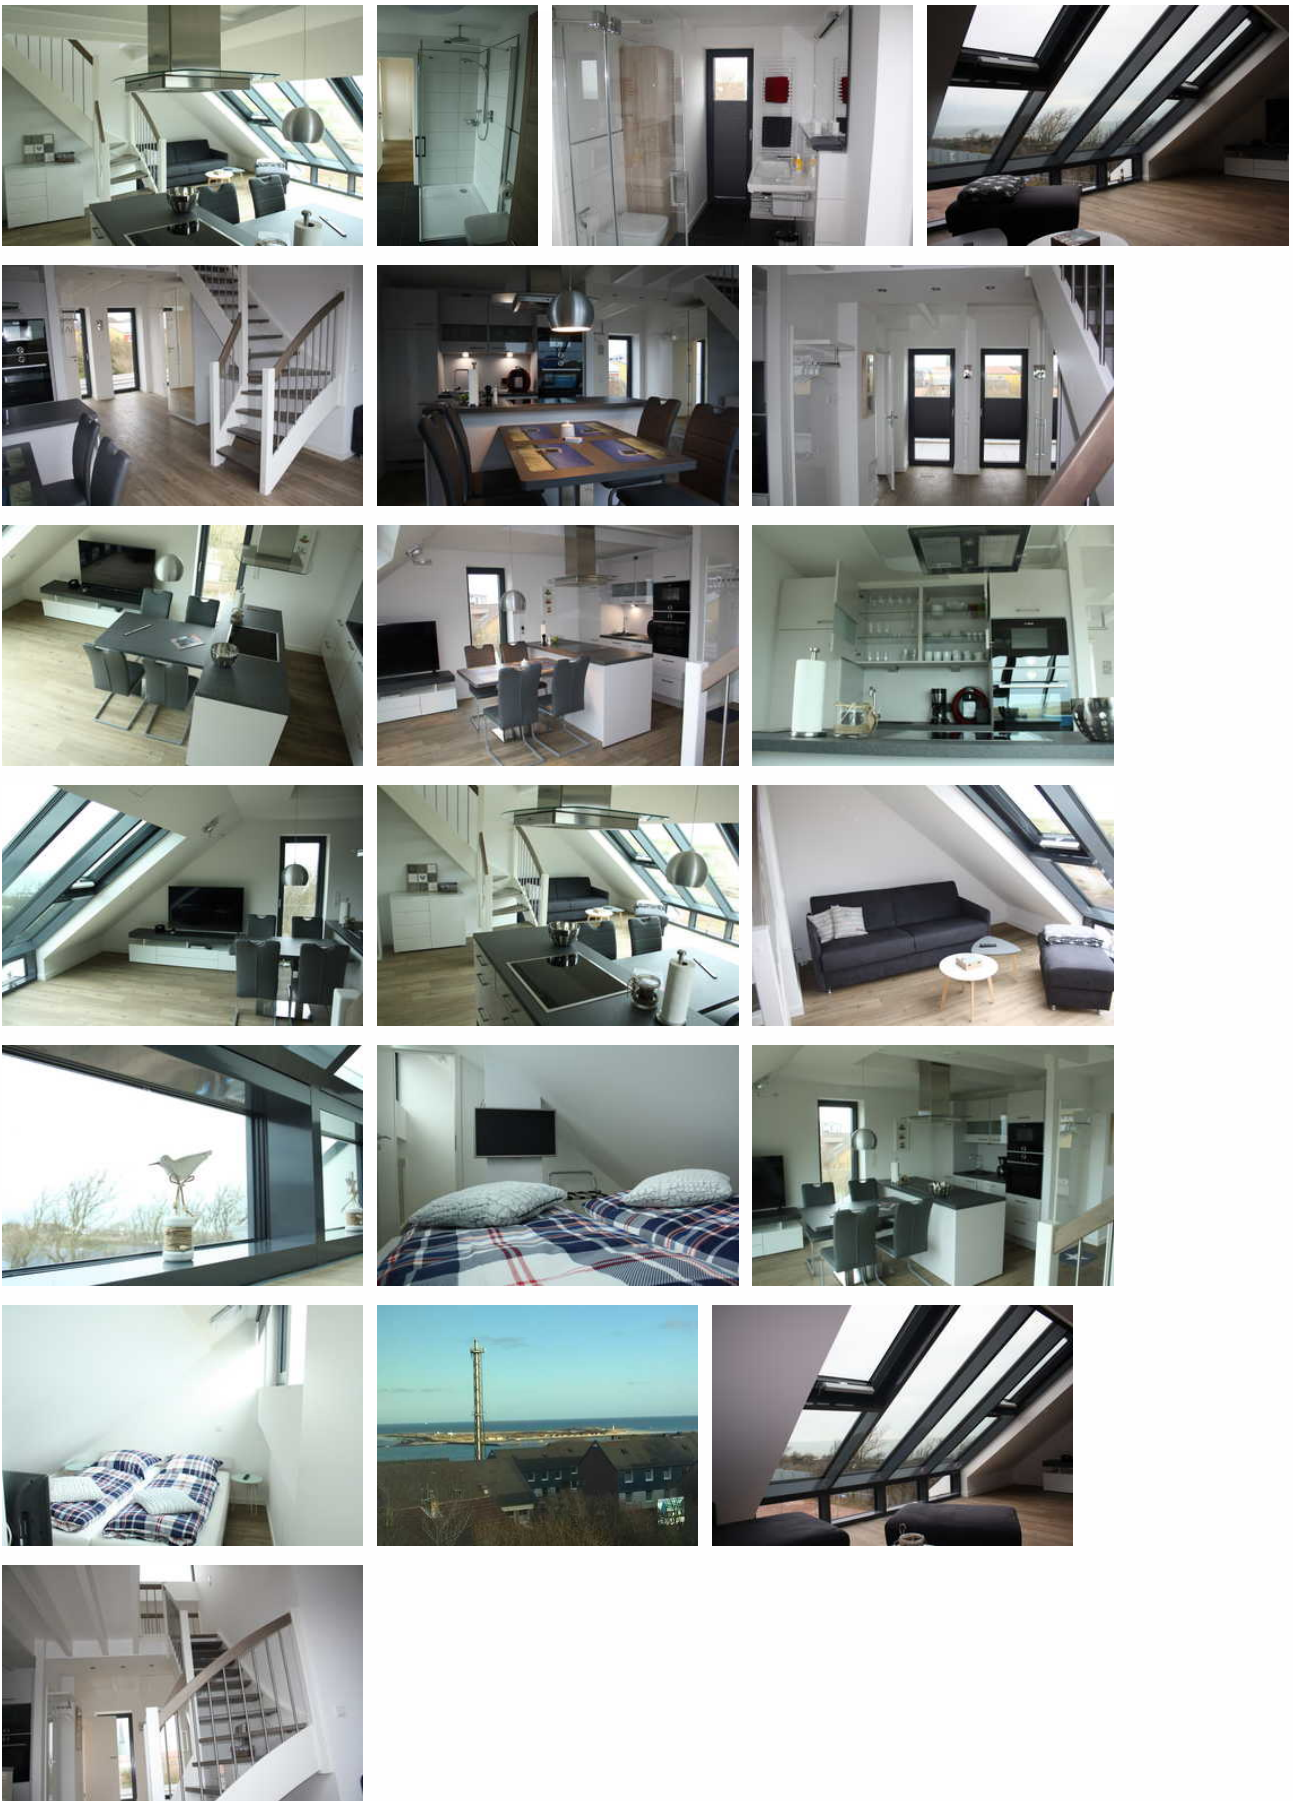

Appartement Nummer Zwo

Ferienwohnung - Apartment

Helgoland

Beschreibung

Neubau in 2017. Sehr hochwertige Ausstattung.

Erbaut: 2016

App. Nummer Zwo

Sehr hochwertige Ausstattung. Schlafempore mit Blick auf die vorgelagerte Düne.

Schlafcouch mit hochwertigem Lattenrost. Großes Panoramafenster mit Blick auf die Nordsee und auf den grünen Teil der Insel.

Kinderbett und Hochstuhl vorhanden

Ausstattung Zimmer

Größe: 48 qm

Belegung max.: 5