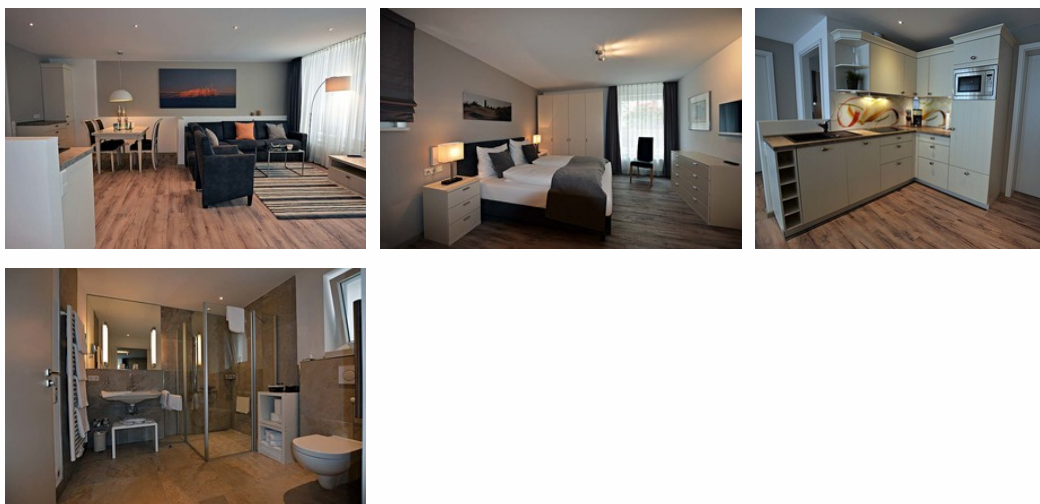

## Albatros EG

Großzügiges Komfort App. mit exklusiver Ausstattung. 78qm groß mit 2 separaten Schlafzimmern. Je 1 TV im großem Wohnbereich und großem Schlafzimmer. Komplett eingerichtete moderne Küche. Das App. ist barrierefrei und rollstuhlgerecht.

## Eisvogel

Großzügiges Komfort App. mit exklusiver Ausstattung. 78 qm groß mit 2 separaten Schlafzimmern, großes Bad mit begehbare Dusche. Je 1 TV im großem Wohnbereich sowie großem Schlafzimmer. Komplett eingerichtete moderne Küche. Balkon.

## Kormoran

Großzügiges Komfort App. mit exklusiver Ausstattung, 52 qm groß mit Balkon. Großes Bad mit begehbare Dusche. TV in Wohn und Schlafzimmer. Komplett eingegerichtete moderne Küche.

# Silbermöwe EG

Großzügiges Komfort App. mit exklusiver Ausstattung, 52 qm groß. Das App. ist barrierefrei. TV im Wohn und Schlafzimmer. Komplett eingerichtete moderne Küche.