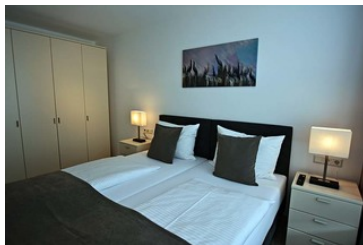

## Albatros EG

Großzügiges Komfort App. mit exklusiver Ausstattung. 78qm groß mit 2 separaten Schlafzimmern. Je 1 TV im großem Wohnbereich und großem Schlafzimmer. Komplett eingerichtete moderne Küche. Das App. ist barrierefrei und rollstuhlgerecht.

## Eisvogel

Großzügiges Komfort App. mit exklusiver Ausstattung. 78 qm groß mit 2 separaten Schlafzimmern, großes Bad mit begehbare Dusche. Je 1 TV im großem Wohnbereich sowie großem Schlafzimmer. Komplett eingerichtete moderne Küche. Balkon.

## Ausstattung Zimmer

Größe: 78 qm  
Belegung max.: 6  
Anzahl Schlafzimmer: 2  
WLAN: ja  
TV: ja  
Nichtraucher: ja

## Kormoran

Großzügiges Komfort App. mit exklusiver Ausstattung, 52 qm groß mit Balkon. Großes Bad mit begehbare Dusche. TV in Wohn und Schlafzimmer. Komplett eingegerichtete moderne Küche.