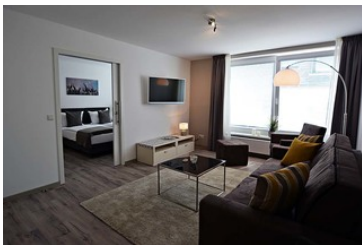

## Albatros EG

Großzügiges Komfort App. mit exklusiver Ausstattung. 78qm groß mit 2 separaten Schlafzimmern. Je 1 TV im großem Wohnbereich und großem Schlafzimmer. Komplett eingerichtete moderne Küche. Das App. ist barrierefrei und rollstuhlgerecht.

## Eisvogel

Großzügiges Komfort App. mit exklusiver Ausstattung. 78 qm groß mit 2 separaten Schlafzimmern, großes Bad mit begehbare Dusche. Je 1 TV im großem Wohnbereich sowie großem Schlafzimmer. Komplett eingerichtete moderne Küche. Balkon.

## Kormoran

Großzügiges Komfort App. mit exklusiver Ausstattung, 52 qm groß mit Balkon. Großes Bad mit begehbare Dusche. TV in Wohn und Schlafzimmer. Komplett eingegerichtete moderne Küche.

# Silbermöwe EG

Großzügiges Komfort App. mit exklusiver Ausstattung, 52 qm groß. Das App. ist barrierefrei. TV im Wohn und Schlafzimmer. Komplett eingerichtete moderne Küche.