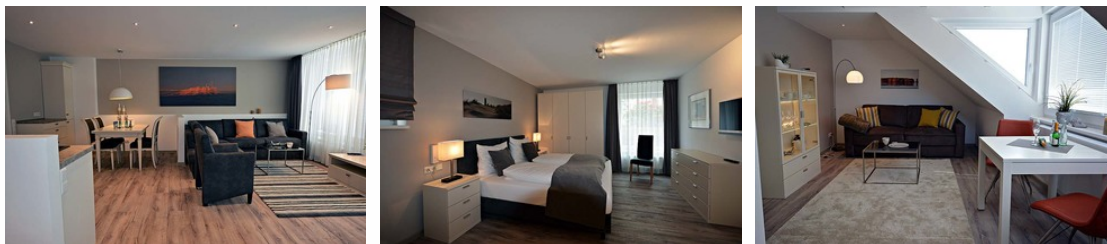

Hobbje Apartments am Aquarium

Ferienwohnung - Apartment - Apartmentanlage

Helgoland

Beschreibung

5 großzügige Komfort-Apartements, exklusive Ausstattung, im Unterlang-Zentrum.

Kurze Wege zum Supermarkt, Postamt, Fahrstuhl, Landungsbrücke, Dünenfähre, Schwimmbad.

Nutzung des Apartments am Abreisetag nach Absprache möglich.

Bitte beachten: Urlaub mit Kindern erst ab 5 Jahren.