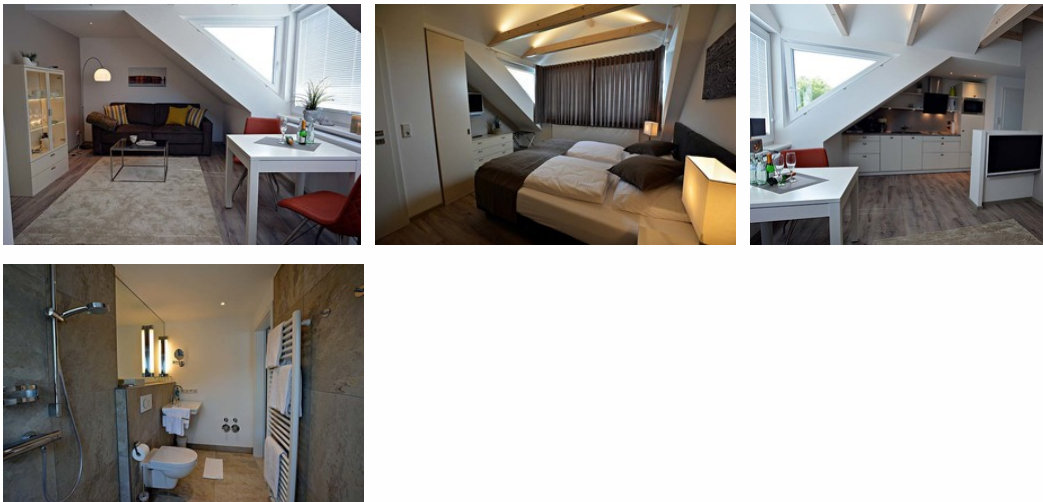

Service: Bettwäsche, Handtücher, Tiere nicht erlaubt

Technik: WLAN, Kabel/Sat, TV

Seeschwalbe

Großzügiges Komfort App. mit exklusiver Ausstattung, 40 qm groß. Bad mit begehbare Dusche, TV im Wohn und Schlafzimmer. Komplett eingerichtete moderne Küche.

Ausstattung Zimmer

Größe: 40 qm

Belegung max.: 4

Anzahl Schlafzimmer: 1

WLAN: ja

TV: ja

Nichtraucher: ja

Hinweise zu Haustieren

Haustiere nicht erlaubt

Allgemein: Nichtraucher, Nichtraucherhaus

Küche: Kühlschrank, Mikrowelle, separate Küche

Sanitär: Dusche/WC, Haartrockner

Service: Bettwäsche, Handtücher, Tiere nicht erlaubt

Technik: WLAN, Kabel/Sat, TV