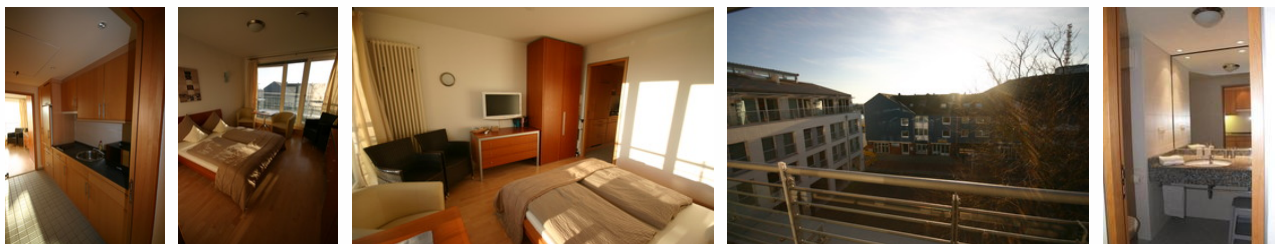

Appartement Abalus

Ferienwohnung - Apartment

Helgoland

Image not found or type unknown

Beschreibung

Das Appartement befindet sich im Unterland, im 3. Stock des Hauses Atoll.

Das Atoll verfügt über einen Fahrstuhl, sodass Sie das Appartement bequem erreichen.

Es liegt in der Nähe der Landungsbrücke und den Geschäftszeilen.

Appartement Abalus

Das 1-Raum-Appartement Abalus verfügt über ein Doppelbett , einer Sitzgelegenheit, Sonnenbalkon, Bad mit Dusche/WC und einer Pantry-Küche.Diese ist mit einem Kühlschrank, 2 Platten-Ceranfeld, Waschmaschine, Mikrowelle, Kaffeemaschine, Wasserkocher und Toaster ausgestattet. Selbstverständlich sind Töpfe, Geschirr , Besteck und Gläser vorhanden.

Ausstattung Zimmer

Größe: 30 qm

Belegung max.: 2

TV: ja

Nichtraucher: ja

Waschmaschine: ja

Hinweise zu Haustieren

Haustiere nicht erlaubt

Allgemein: Balkon, Doppelbett, Nichtraucher, Nichtraucherhaus, Schreibtisch

Küche: Küche (Pantry/Mini), Kühlschrank, Mikrowelle

Sanitär: Dusche/WC

Service: Bettwäsche, Handtücher, Tiere nicht erlaubt, Waschmaschine