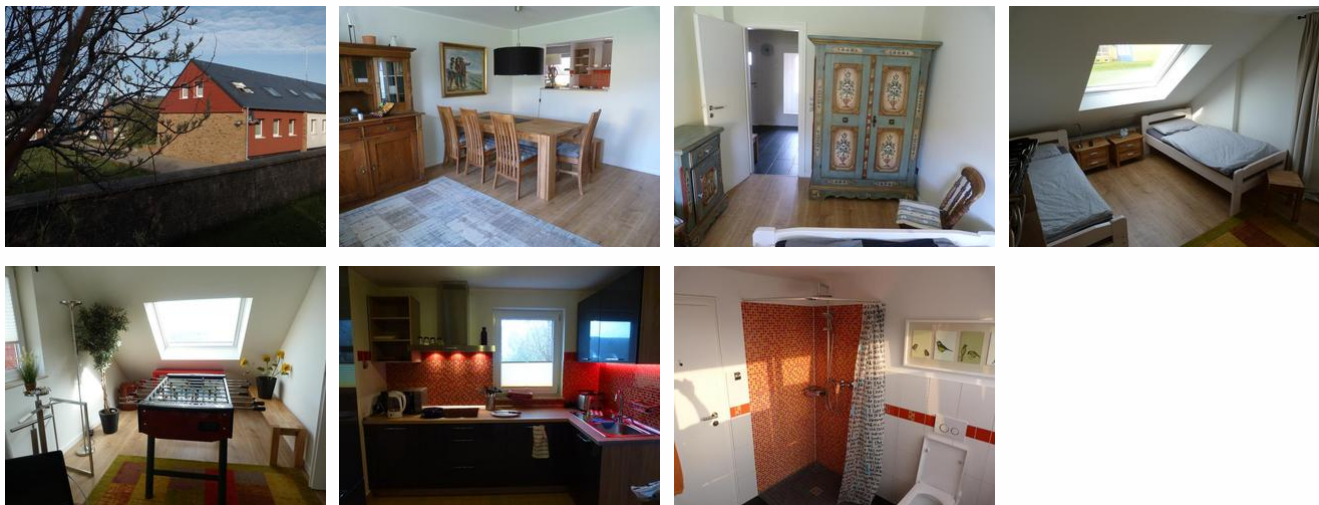

Haus an der Vogelwarte

Ferienwohnung - Ferienhaus

Helgoland

Beschreibung

Ganzes Ferienhaus mit drei vollwertigen Schlafzimmern, davon eines mit Doppelbett und zwei mit getrennt stehenden Betten (können zusammengerrückt werden).

Haus an der Vogelwarte

Ganzes Haus, neu renoviert.

Ganzes Ferienhaus

Ausstattung Zimmer

Größe: 80 qm
Belegung max.: 6
Anzahl Schlafzimmer: 3
WLAN: ja
Nichtraucher: ja
Waschmaschine: ja

Hinweise zu Haustieren

Haustiere nicht erlaubt

Allgemein: Doppelbett, familienfreundlich, getrennt stehende Betten, Heizung, Hochstuhl, Nichtraucher, Nichtraucherhaus

Außenanlage: Sitzecke im Garten

Freizeit: Hochseeangelfahrten, Mini-Golf

Küche: Backofen, Kühlschrank, Mikrowelle, separate Küche, Spülmaschine

Sanitär: Dusche/WC, Gäste-WC, Haartrockner

Service: Bettwäsche, Handtücher, Kleinkinderausstattung, Tiere nicht erlaubt, Trockner, Waschmaschine