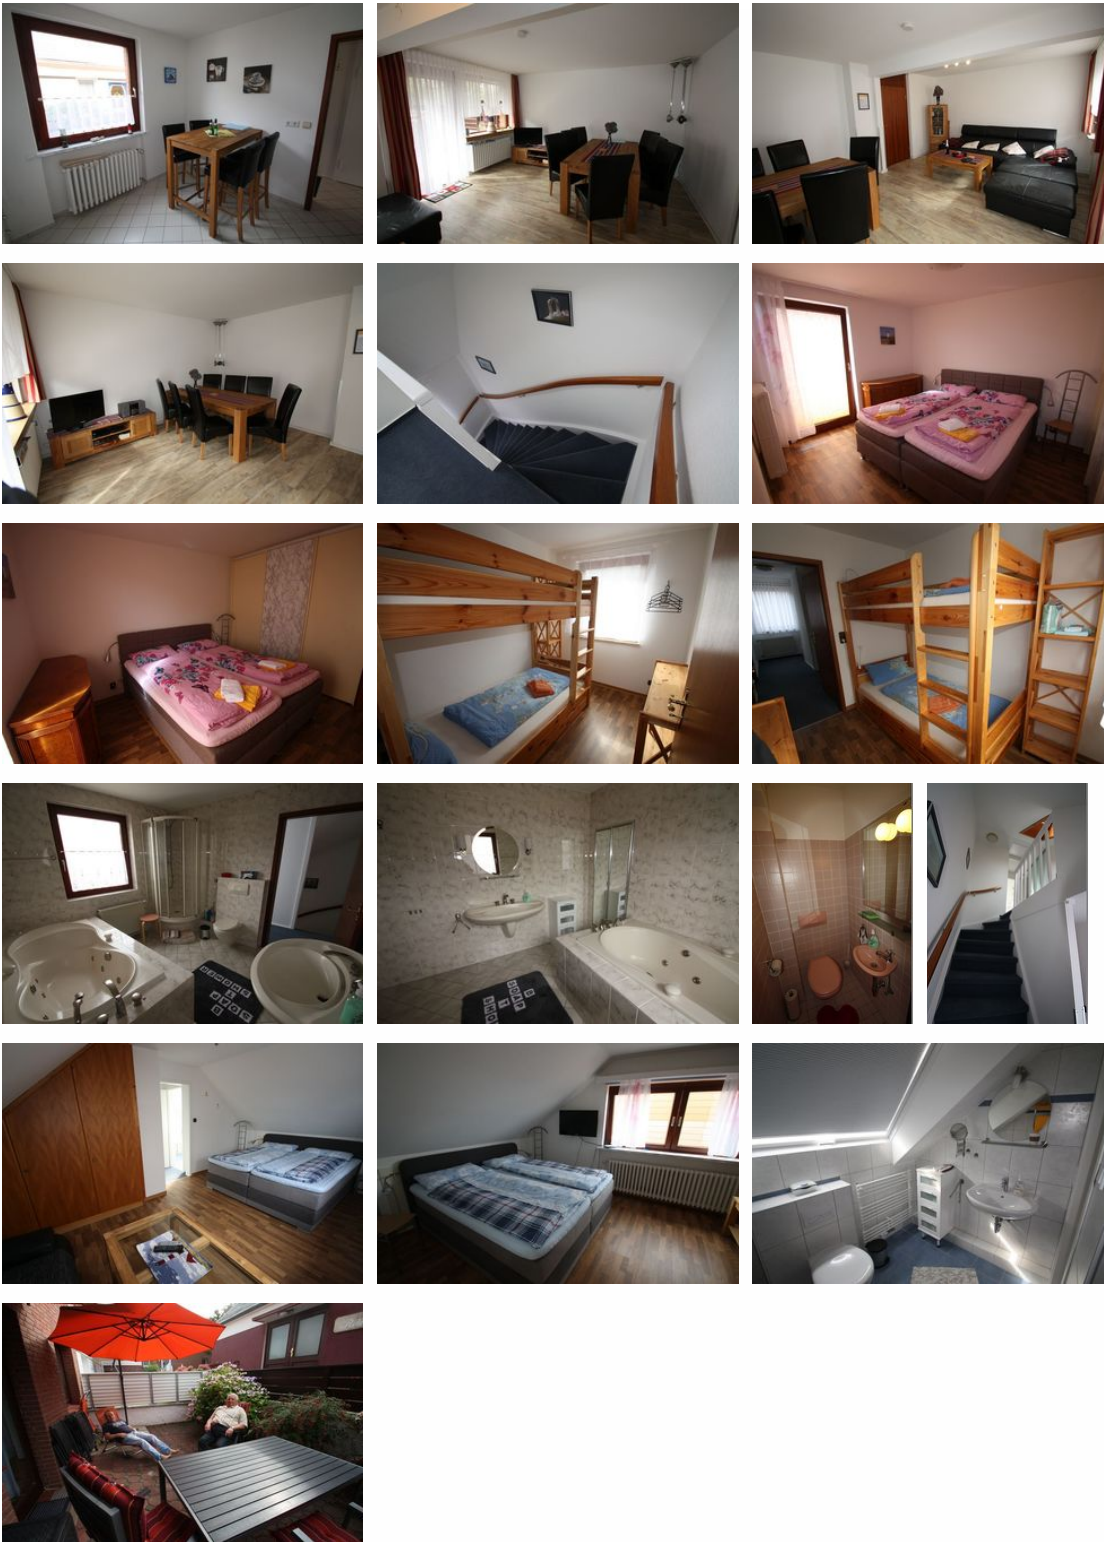

Haus Westermann

Ferienwohnung - Ferienhaus

Helgoland

Beschreibung

Ferienhaus Westermann, im Oberland der Hochseeinsel Helgoland. Das Ferienhaus Westermann bietet 3 Schlafzimmer, 2 Bäder, eines mit Whirlpool u. eine Gästetoilette. Eine geschlossene Terrasse mit Gartenmöbeln und großem Sonnenschirm. Ein Balkon im 1 OG mit Zugang vom Schlafzimmer 1 ist vorhanden. Das Haus bietet Platz für 4 bis 7 Personen. Wlan Internetanschluss 16000 kbit's ist kostenlos verfügbar

Letzte Renovierung: 2012

Ferienhaus

Ferienhaus Westermann, im Oberland der Hochseeinsel Helgoland. Das Ferienhaus Westermann bietet 3 Schlafzimmer, 2 Bäder, eines mit Whirlpool u. eine Gästetoilette. Eine geschlossene Terrasse mit Gartenmöbeln und großem Sonnenschirm. Ein Balkon im 1 OG mit Zugang vom Schlafzimmer 1 ist vorhanden. Das Haus bietet Platz für 4 bis 8 Personen. Haus mit einem Wohnzimmer und drei Schlafzimmern, davon eins mit Etagenbetten und zwei mit Doppelbetten. Eine Aufbettung ist auf Anfrage möglich.

Ausstattung Zimmer

Größe: 95 qm
Belegung max.: 7
Anzahl Schlafzimmer: 3
WLAN: ja
TV: ja
Nichtraucher: ja

Hinweise zu Haustieren

Haustiere nicht erlaubt

Allgemein: allergikerfreundlich, Balkon, Doppelbett, Etagenbett, familienfreundlich, Heizung, Nichtraucher, Nichtraucherhaus, Reise-/Kinderbett, Terrasse, Whirlpool

Außenanlage: Garten zur Nutzung, Sitzecke im Garten

Küche: Backofen, Gefriermöglichkeit, Kühlschrank, Mikrowelle, separate Küche, Spülmaschine

Sanitär: Bad/WC, Badewanne, Dusche, Dusche/WC, Gäste-WC, Haartrockner, zusätzliches Bad