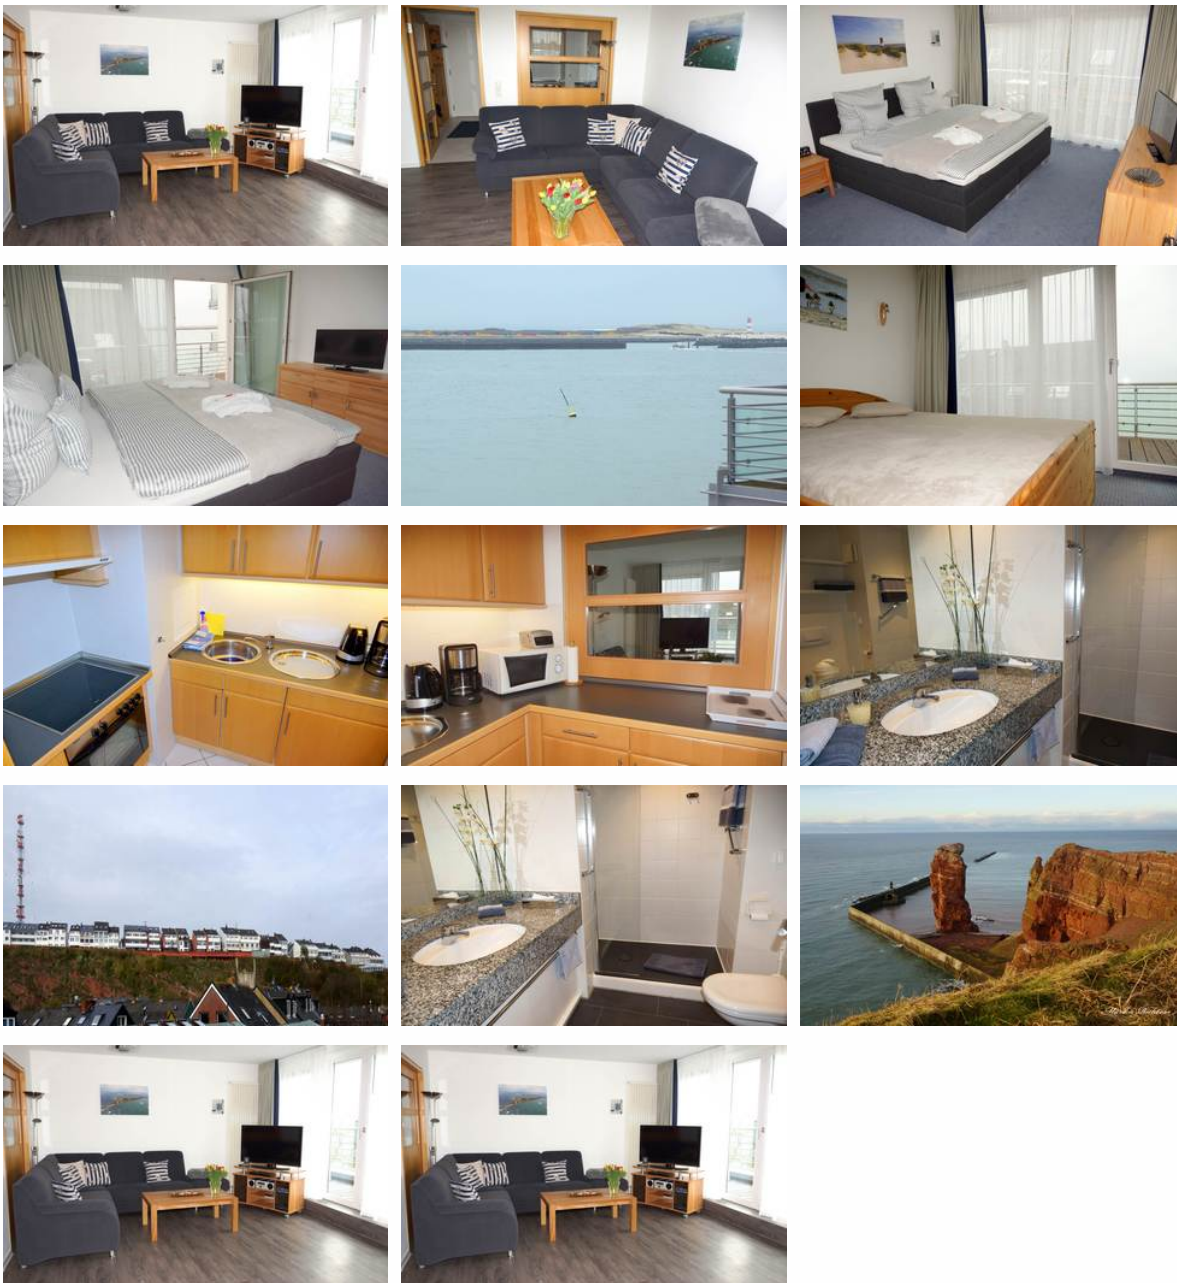

Ferienwohnung 2 Schlafzimmer + 1 Wohnzimmer + Küche.
2013 Exklusiv und komfortabel eingerichtet.

Aufzug im haus.

Ausstattung Zimmer

Größe: 81 qm

Belegung max.: 3

Anzahl Schlafzimmer: 2

WLAN: ja

TV: ja

Nichtraucher: ja