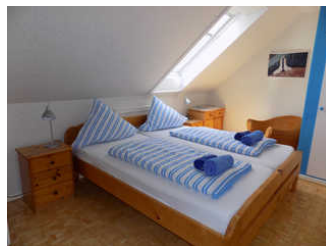

*Haus Koralle

Ferienwohnung - Apartment

Helgoland

Beschreibung

Ein Familien-Appartement mit einem Doppelbett-Schlafzimmer und einem Schlafzimmer mit getrennt stehenden Betten, einer behaglichen Wohnküche, Duschbad, sep. WC und Terrassennutzung.

Erbaut: 1960

Letzte Renovierung: 2015

Sprachen: deutsch

Appartement Koralle

Appartement Koralle mit 2 getrennten Schlafzimmern, jeweils mit Flachbild-TV; 1 Doppelbett und 2 getrennte Einzelbetten;

Wohnküche, große Terrasse, Dusche, separates WC
Preise je nach Jahreszeit und Saison siehe Homepage

Ausstattung Zimmer

Größe: 35 qm
Belegung max.: 4
Anzahl Schlafzimmer: 2
WLAN: ja
Nichtraucher: ja
Spülmaschine: ja

Hinweise zu Haustieren

Haustiere nicht erlaubt

Allgemein: allergikerfreundlich, allergikerger. (tierfrei), Doppelbett, Einzelbett, familienfreundlich, für Monteur geeignet, getrennt stehende Betten, Heizung, Hochstuhl, Nichtraucher, Nichtraucherhaus, Reise-/Kinderbett, Terrasse