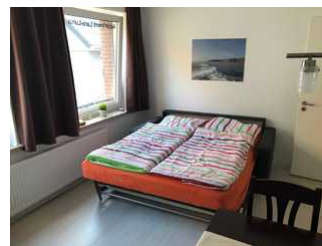

Lara-Luisa

Ferienwohnung - Apartment

Helgoland

Beschreibung

Mehrfamilienhaus mit 3 Einheiten

2-Raum-App.

2-Raum-Appartment.

Badezimmer mit Badewanne und Duscmöglichkeit.

Separate Küche ausgestattet mit einer Kühl-/Gefrierkombination, Backofen, Herd, Kaffeemaschine, Mikrowelle, Geschirr/Töpfe/Besteck etc.

Schlafzimmer mit einem Doppelbett und Kleiderschrank.

Im Wohnbereich befindet sich ein ausziehbares Schlafsofa, sowie die Essecke.

In der kompletten Wohnung ist das Rauchen untersagt.

Kostenlos WLAN und Telefonie ins deutsche Festnetz.

Mindestaufenthalt sind 4 Nächte

Ausstattung Zimmer

Größe: 42 qm

Belegung max.: 4

Anzahl Schlafzimmer: 1