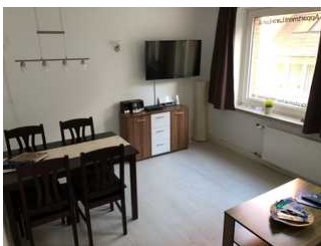

Lara-Luisa

Ferienwohnung - Apartment

Helgoland

Beschreibung

Mehrfamilienhaus mit 3 Einheiten

2-Raum-App.

2-Raum-Appartment.

Badezimmer mit Badewanne und Duscmöglichkeit.

Separate Küche ausgestattet mit einer Kühl-/Gefrierkombination, Backofen, Herd, Kaffeemaschine, Mikrowelle, Geschirr/Töpfe/Besteck etc.

Schlafzimmer mit einem Doppelbett und Kleiderschrank.

Im Wohnbereich befindet sich ein ausziehbares Schlafsofa, sowie die Essecke.

In der kompletten Wohnung ist das Rauchen untersagt.

Kostenlos WLAN und Telefonie ins deutsche Festnetz.

Mindestaufenthalt sind 4 Nächte

Ausstattung Zimmer

Größe: 42 qm

Belegung max.: 4

Anzahl Schlafzimmer: 1

Sanitär: Badewanne, Dusche/WC, Haartrockner

Service: Bettwäsche, Handtücher, Kleinkinderausstattung, Tiere nicht erlaubt

Technik: CD-Player, DVD-Player, WLAN, Kabel/Sat, Telefon, TV

Allgemeine Lageinformationen