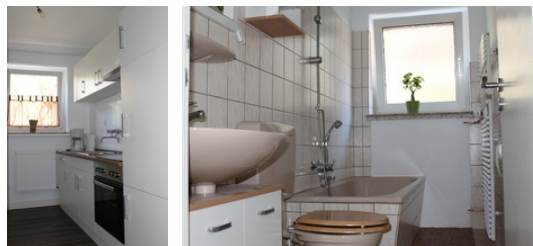

Lara-Luisa

Ferienwohnung - Apartment

Helgoland

Beschreibung

Mehrfamilienhaus mit 3 Einheiten

2-Raum-App.

2-Raum-Appartment.

Badezimmer mit Badewanne und Duscmöglichkeit.

Separate Küche ausgestattet mit einer Kühl-/Gefrierkombination, Backofen, Herd, Kaffeemaschine, Mikrowelle, Geschirr/Töpfe/Besteck etc.

Schlafzimmer mit einem Doppelbett und Kleiderschrank.

Im Wohnbereich befindet sich ein ausziehbares Schlafsofa, sowie die Essecke.

In der kompletten Wohnung ist das Rauchen untersagt.

Kostenlos WLAN und Telefonie ins deutsche Festnetz.

Mindestaufenthalt sind 4 Nächte

Ausstattung Zimmer

Größe: 42 qm

Belegung max.: 4

Anzahl Schlafzimmer: 1

Sanitär: Badewanne, Dusche/WC, Haartrockner

Service: Bettwäsche, Handtücher, Kleinkinderausstattung, Tiere nicht erlaubt

Technik: CD-Player, DVD-Player, WLAN, Kabel/Sat, Telefon, TV

Allgemeine Lageinformationen