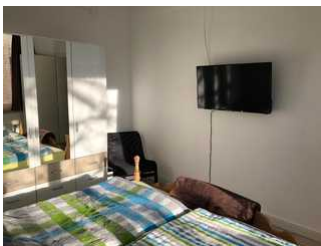

Lara-Luisa

Ferienwohnung - Apartment

Helgoland

Beschreibung

Mehrfamilienhaus mit 3 Einheiten

2-Raum-App.

2-Raum-Appartment.

Badezimmer mit Badewanne und Duscmöglichkeit.

Separate Küche ausgestattet mit einer Kühl-/Gefrierkombination, Backofen, Herd, Kaffeemaschine, Mikrowelle, Geschirr/Töpfe/Besteck etc.

Schlafzimmer mit einem Doppelbett und Kleiderschrank.

Im Wohnbereich befindet sich ein ausziehbares Schlafsofa, sowie die Essecke.

In der kompletten Wohnung ist das Rauchen untersagt.

Kostenlos WLAN und Telefonie ins deutsche Festnetz.

Mindestaufenthalt sind 4 Nächte

Ausstattung Zimmer

Größe: 42 qm

Belegung max.: 4

Anzahl Schlafzimmer: 1

Sanitär: Badewanne, Dusche/WC, Haartrockner

Service: Bettwäsche, Handtücher, Kleinkinderausstattung, Tiere nicht erlaubt

Technik: CD-Player, DVD-Player, WLAN, Kabel/Sat, Telefon, TV

Allgemeine Lageinformationen