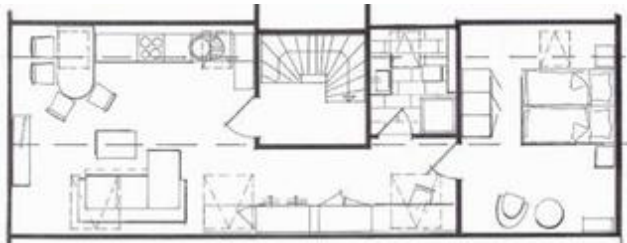

Sanitär: Dusche/WC, Haartrockner

Service: Bettwäsche, EC-Karten, Handtücher, Safe, Tiere nicht erlaubt

Technik: WLAN, Kabel/Sat, Telefon, TV - Flachbild

App. 3, 53 qm², 3 Räume, Seeblick, Balkon

Ausstattung Zimmer

Sanitär: Dusche/WC, Haartrockner

Service: Bettwäsche, EC-Karten, Handtücher, Safe, Tiere nicht erlaubt

Technik: WLAN, Kabel/Sat, Telefon, TV - Flachbild

App. 6, 48 qm², 2 Räume, Seeblick, großer Balkon

Ausstattung Zimmer

Größe: 48 qm
Belegung max.: 3
Anzahl Schlafzimmer: 1
WLAN: ja
Nichtraucher: ja
Spülmaschine: ja

Hinweise zu Haustieren

Haustiere nicht erlaubt

Allgemein: Balkon, Doppelbett, Meerblick, Nichtraucher, Nichtraucherhaus, Schlafsofa, Seeblick

Technik: WLAN, Kabel/Sat, Telefon, TV - Flachbild

App. 7, 40 qm², 2 Räume, Seeblick, Dachgeschoss

Ausstattung Zimmer

Größe: 40 qm

Belegung max.: 3

Anzahl Schlafzimmer: 1

WLAN: ja

Nichtraucher: ja