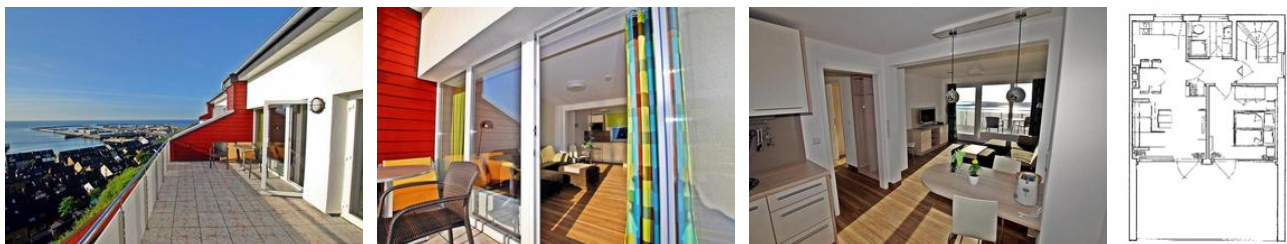

Sanitär: Dusche/WC, Haartrockner

Service: Bettwäsche, EC-Karten, Handtücher, Safe, Tiere nicht erlaubt

Technik: WLAN, Kabel/Sat, Telefon, TV - Flachbild

App. 6, 48 qm², 2 Räume, Seeblick, großer Balkon

Ausstattung Zimmer