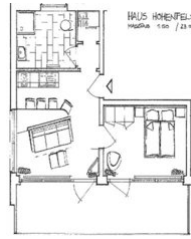

Ausstattung Zimmer

Größe: 48 qm

Belegung max.: 2

Anzahl Schlafzimmer: 1

WLAN: ja

Nichtraucher: ja

Spülmaschine: ja

Hinweise zu Haustieren

Haustiere nicht erlaubt

Allgemein: Balkon, Doppelbett, Heizung, Meerblick, Nichtraucher, Nichtraucherhaus, Panoramablick, Schlafsofa, Seeblick

Küche: Gefriermöglichkeit, Küche (Pantry/Mini), Kühlschrank, Mikrowelle, separate Küche, Spülmaschine

Sanitär: Dusche/WC, Haartrockner

Service: Bettwäsche, EC-Karten, Handtücher, Safe, Tiere nicht erlaubt

Technik: WLAN, Kabel/Sat, Telefon, TV - Flachbild