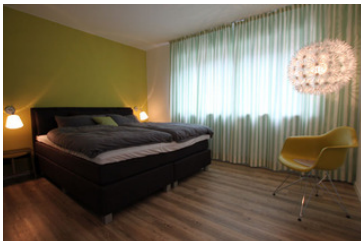

Feuersteine (3-4 Sterne nach DTV)

Apartment

Helgoland

Beschreibung

Völlig neu gestaltete Ferienwohnungen im Oberland mit komfortabler, anspruchsvoller Ausstattung. Traumhafter Blick zum Sonnenuntergang.

Roter Feuerstein - 3 Sterne nach DTV

Ausstattung Zimmer

Größe: 35 qm
Belegung max.: 2
Nichtraucher: ja

Hinweise zu Haustieren

Haustiere nicht erlaubt

Allgemein: allergikerfreundlich, Nichtraucher, Nichtraucherhaus, Panoramablick

Küche: Küche (offen), Kühlschrank, separate Küche

Sanitär: Dusche/WC, Haartrockner

Service: Tiere nicht erlaubt

Technik: Kabel/Sat

Schwarzer Feuerstein - 4 Sterne nach DTV

Ausstattung Zimmer

Größe: 50 qm
Belegung max.: 2
Anzahl Schlafzimmer: 1
WLAN: ja
TV: ja
Nichtraucher: ja