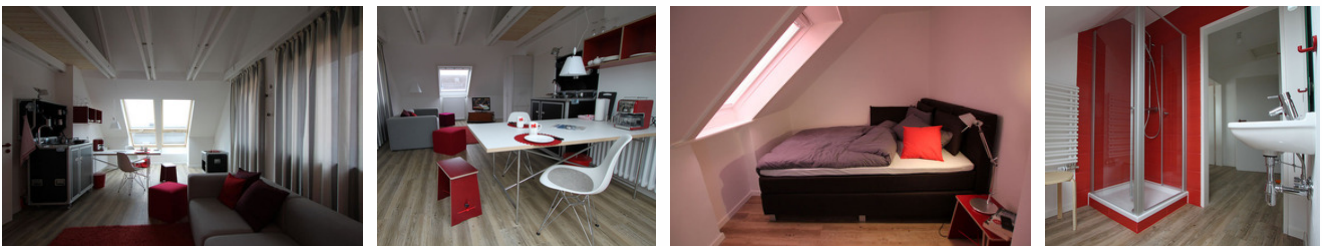

Ausstattung Zimmer

Größe: 35 qm
Belegung max.: 2
Nichtraucher: ja

Hinweise zu Haustieren

Haustiere nicht erlaubt

Allgemein: allergikerfreundlich, Nichtraucher, Nichtraucherhaus, Panoramablick

Küche: Küche (offen), Kühlschrank, separate Küche

Sanitär: Dusche/WC, Haartrockner

Service: Tiere nicht erlaubt

Technik: Kabel/Sat

Schwarzer Feuerstein - 4 Sterne nach DTV

Ausstattung Zimmer

Größe: 50 qm
Belegung max.: 2
Anzahl Schlafzimmer: 1
WLAN: ja
TV: ja
Nichtraucher: ja

Sanitär: Dusche/WC, Haartrockner

Service: Bettwäsche, Handtücher, Tiere nicht erlaubt

Technik: WLAN, Kabel/Sat, TV

So haben Gäste nach ihrem Aufenthalt bewertet

5 von max. 6 Punkten bei 3 Bewertungen insgesamt