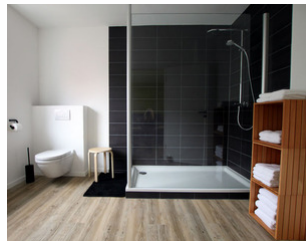

Sanitär: Dusche/WC, Haartrockner

Service: Tiere nicht erlaubt

Technik: Kabel/Sat

Schwarzer Feuerstein - 4 Sterne nach DTV

Ausstattung Zimmer

Größe: 50 qm
Belegung max.: 2
Anzahl Schlafzimmer: 1
WLAN: ja
TV: ja
Nichtraucher: ja

Sanitär: Dusche/WC, Haartrockner

Service: Bettwäsche, Handtücher, Tiere nicht erlaubt

Technik: WLAN, Kabel/Sat, TV

So haben Gäste nach ihrem Aufenthalt bewertet

5 von max. 6 Punkten bei 3 Bewertungen insgesamt