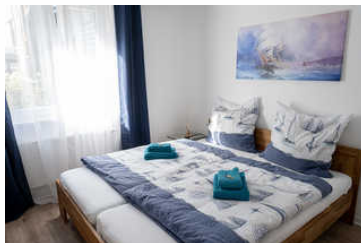

Service: Bettwäsche, Handtücher, Tiere willkommen, Wäscheservice, Zimmerservice

Technik: WLAN, Kabel/Sat, TV - Flachbild, Wecker

Appartement Exupéry

Gemütliches 2,5 Zimmer Appartement mit Seesicht, Balkon, Kamin, warmen Farben und vollausgestatteter Küche.
Wunderschönes 2,5 Zimmer Appartement mit toller Seesicht, Balkon, Kamin, und vollausgestatteter Küche. Das Appartement wurde 2019 komplett neu renoviert.

Service: Bettwäsche, Handtücher, Tiere willkommen, Wäscheservice, Zimmerservice

Technik: WLAN, Kabel/Sat, Smart-TV, TV - Flachbild

Appartement Graf von Zeppelin

Gemütliches Appartement mit Küchenzeile, Seeblick, Internet DSL 16000 über WLAN, und Schlafzimmer. Im Wohnzimmer steht zudem eine Schlafcoach für 2 weitere Personen zur Verfügung. Kleines Appartement mit Küche, Dusche, und Seesicht.

Service: Bettwäsche, Handtücher, Tiere willkommen, Wäscheservice, Zimmerservice

Technik: WLAN, Kabel/Sat, TV - Flachbild, Wecker

Appartement Lindbergh

Gemütliches Appartement mit Balkon und Seesicht. Kleines, gemütliches Appartement mit Seesicht.