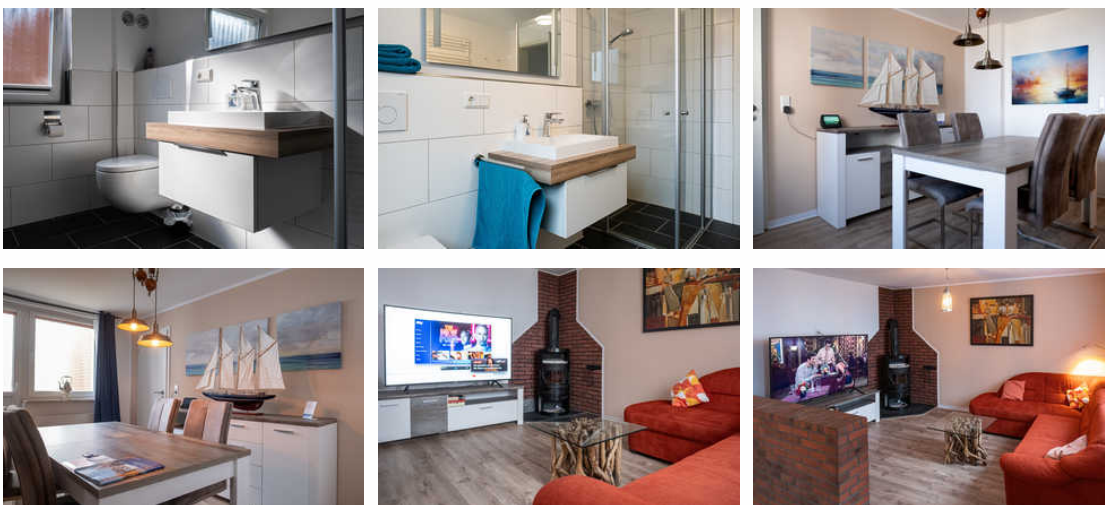

Service: Bettwäsche, Handtücher, Tiere willkommen, Wäscheservice, Zimmerservice

Technik: WLAN, Kabel/Sat, TV - Flachbild, Wecker

Appartement Exupéry

Gemütliches 2,5 Zimmer Appartement mit Seesicht, Balkon, Kamin, warmen Farben und vollausgestatteter Küche.
Wunderschönes 2,5 Zimmer Appartement mit toller Seesicht, Balkon, Kamin, und vollausgestatteter Küche. Das Appartement wurde 2019 komplett neu renoviert.

Service: Bettwäsche, Handtücher, Tiere willkommen, Wäscheservice, Zimmerservice

Technik: WLAN, Kabel/Sat, Smart-TV, TV - Flachbild

Appartement Graf von Zeppelin

Gemütliches Appartement mit Küchenzeile, Seeblick, Internet DSL 16000 über WLAN, und Schlafzimmer. Im Wohnzimmer steht zudem eine Schlafcoach für 2 weitere Personen zur Verfügung. Kleines Appartement mit Küche, Dusche, und Seesicht.

Technik: WLAN, Kabel/Sat, Smart-TV, TV - Flachbild

Appartement Lilienthal

Großzügige, gemütliche Ferienwohnung mit Seesicht und Blick zur Düne.
Ferienwohnung mit Blick zur Düne.

Ausstattung Zimmer

Größe: 70 qm
Belegung max.: 4
Tiere willkommen: ja
WLAN: ja

Service: Bettwäsche, Handtücher, Tiere willkommen, Wäscheservice, Zimmerservice

Technik: WLAN, Kabel/Sat, TV - Flachbild, Wecker

Appartement Lindbergh

Gemütliches Appartement mit Balkon und Seesicht. Kleines, gemütliches Appartement mit Seesicht.