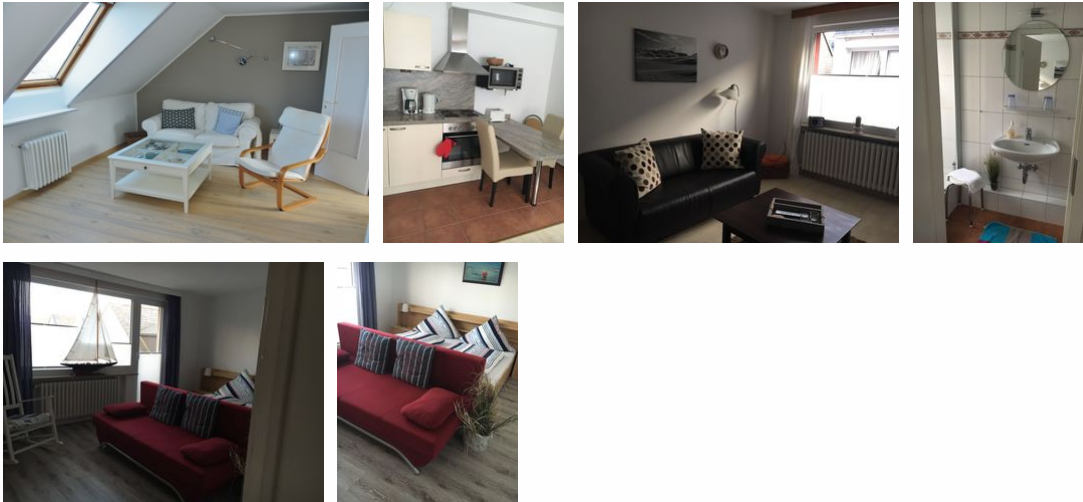

Haus Schlüter

Apartment

Helgoland

Beschreibung

Haus mit 3 neueingerichteten Appartements

App. 1

2 Raum Appartement

Ausstattung Zimmer

Allgemein: Balkon, Doppelbett, familienfreundlich, Heizung, Hochstuhl, Nichtraucher, Nichtraucherhaus, Reise-/Kinderbett, Teppichboden

Küche: Küche (Pantry/Mini), Kühlschrank, Mikrowelle

Sanitär: Dusche/WC, Haartrockner

Service: Bettwäsche, Handtücher, Tiere nicht erlaubt

Technik: WLAN, Kabel/Sat, TV, TV - Flachbild

App. 2

2 Raum Appartement mit Balkon

Ausstattung Zimmer

Größe: 50 qm

Belegung max.: 2

Anzahl Schlafzimmer: 1

Sanitär: Dusche/WC, Haartrockner

Service: Bettwäsche, Handtücher

Technik: Kabel/Sat, TV

App. 3 (DG)

Ausstattung Zimmer

Größe: 70 qm

Belegung max.: 4

Anzahl Schlafzimmer: 2