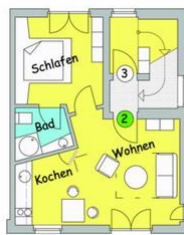

Nichtraucher: ja

Hinweise zu Haustieren

Keine Haustiere

Allgemein: allergikerger. (tierfrei), familienfreundlich, Heizung, Hochstuhl, Nichtraucher, Nichtraucherhaus, Reise-/Kinderbett, Schreibtisch

Küche: Kühlschrank, Mikrowelle, separate Küche

Sanitär: Dusche/WC, Haartrockner

Service: Bettwäsche, Handtücher, Tiere nicht erlaubt

Technik: CD-Player, DVD-Player, LAN, Kabel/Sat, TV

b.2-Raum App. OG

Appartement im 1. OG Appartement, Neubau 2005, moderne Architektur

Ausstattung Zimmer

Größe: 33 qm

Belegung max.: 4

WLAN: ja

TV: ja

Waschmaschine: ja