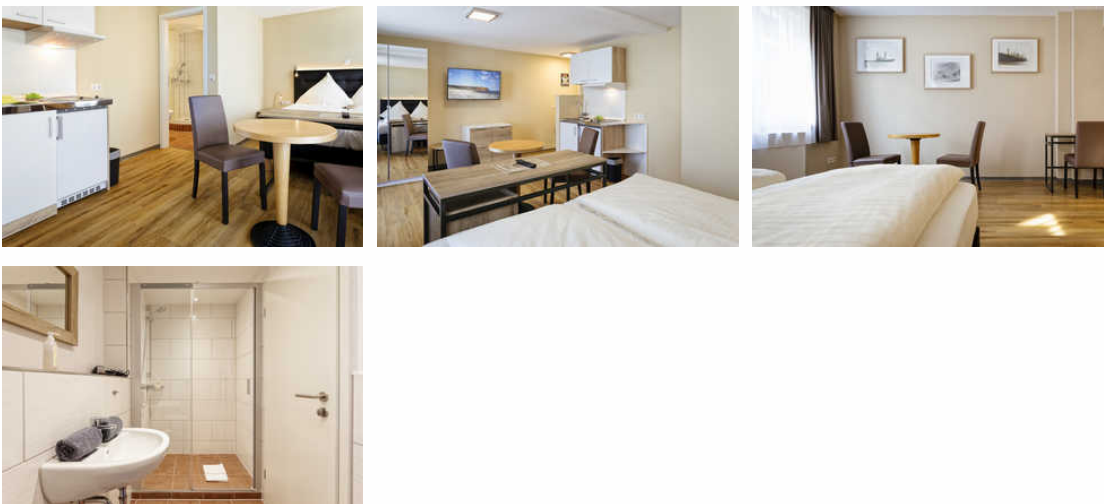

Helgolandia Apartments

Apartment

Helgoland

Beschreibung

Zentral im Unterland in schöner Lage, weniger als 100 Metern vom Südstrand entfernt, liegt das Haus "Helgolandia Apartments". Das Haus wurde 2017 vollständig modernisiert und neu eingerichtet. Es verfügt über insgesamt neun recht großzügige 1-Zimmer-Apartments, die freundlich und hell ausgestattet sind. Alle Apartments verfügen über Pantry-Küchen, 42-Flat-TV und kostenloses W-LAN. Selbstverständlich dürfen Sie eine Kaffeemaschine, einen Wasserkocher, einen Fön und Bettwäsche voraussetzen.

Sie haben die Wahl, ob Sie in unserer knapp 100 Meter entfernten zentralen Rezeption oder kontaktlos einchecken möchten. Unabhängig davon steht Ihnen dort unser Concierge-Service zur Verfügung.

Apartment Kompakt zur Inselfseite

Diese freundlichen und modern ausgestatteten Ein-Zimmer-Appartements befinden sich im Unterland von Helgoland, liegen zur Inselfseite und sind individuell in ihrer Größe, in den Grundrissen und in der Lage im Haus. Sie wohnen wenige Schritte von den kleinen Geschäften, Restaurants und dem Supermarkt entfernt.

Küche: Küche (Pantry/Mini), Kühlschrank

Sanitär: Dusche/WC, Haartrockner

Service: Bettwäsche, Handtücher

Technik: WLAN, TV - Flachbild

Apartment zur Inselfseite

Die freundlichen und modern ausgestatteten 1-Zimmer-Apartments in den "Helgolandia Apartments" sind zentral im Unterland gelegen. Sie wohnen nur wenige Schritte von den kleinen Geschäften, Restaurants und dem Supermarkt entfernt. Sie wohnen nur wenige Schritte von den kleinen Geschäften, Restaurants und dem Supermarkt entfernt.