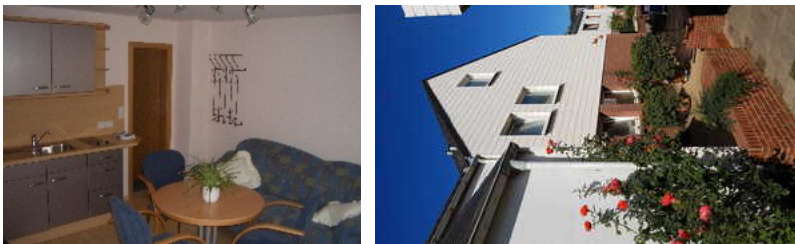

Nichtraucherhaus: Fewo mit 2 getrennten Schlafzimmer

Ausstattung Zimmer

Größe: 55 qm

Belegung max.: 5

Anzahl Schlafzimmer: 2

WLAN: ja

TV: ja

Nichtraucher: ja