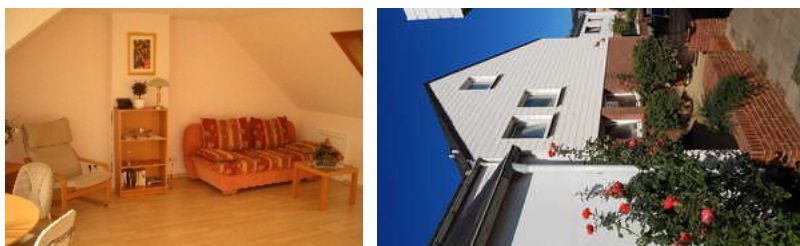

Technik: WLAN, Kabel/Sat, TV, TV - Flachbild

Appartement, Dachgeschoss

F 

nichtraucherhaus: 2-Raum Appartement im Dachgeschoss

2-Raum Appartement im Dachgeschoss

Ausstattung Zimmer

Größe: 43 qm

Belegung max.: 4