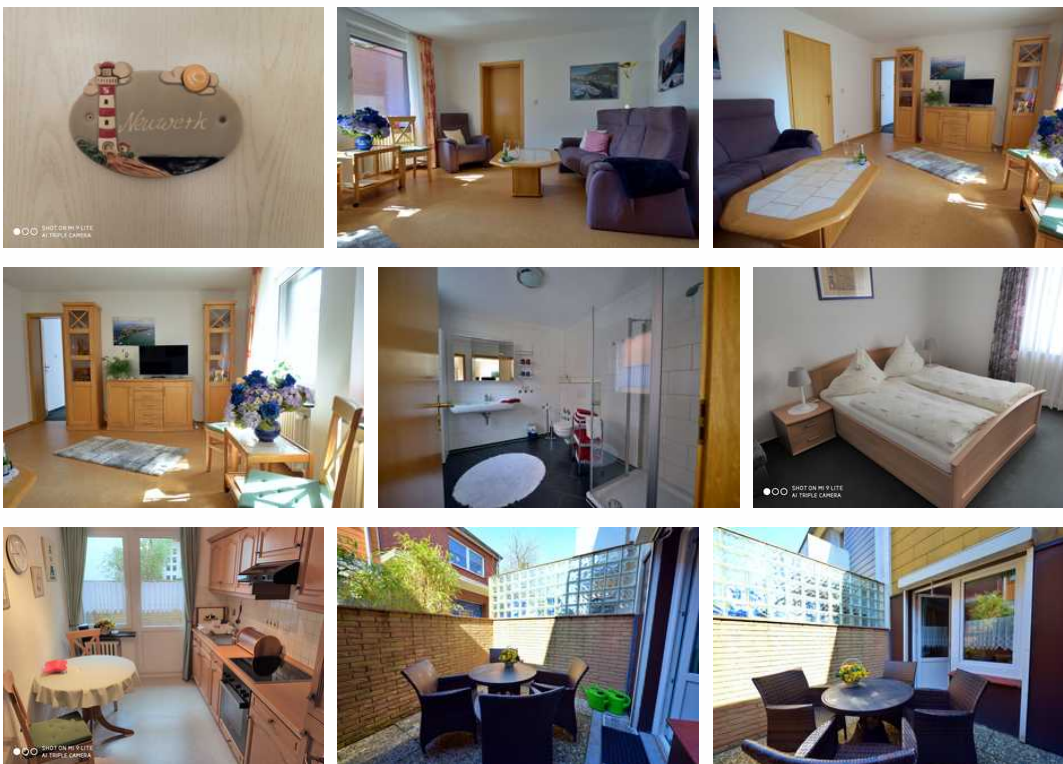

App./Fewo Neuwerk

Ferienwohnung im EG mit kleiner Terrasse.

Ausstattung Zimmer

Belegung max.: 2