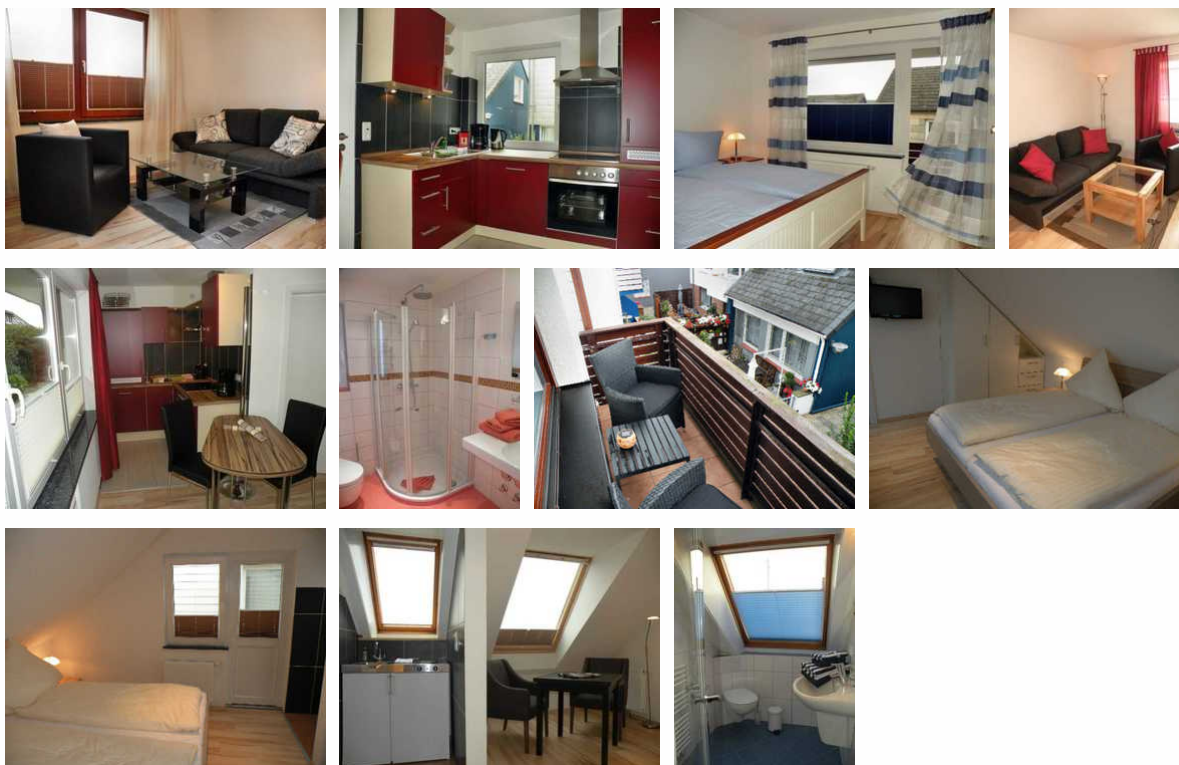

Appartemenhaus ASHANTI

Ferienwohnung - Apartment

Helgoland